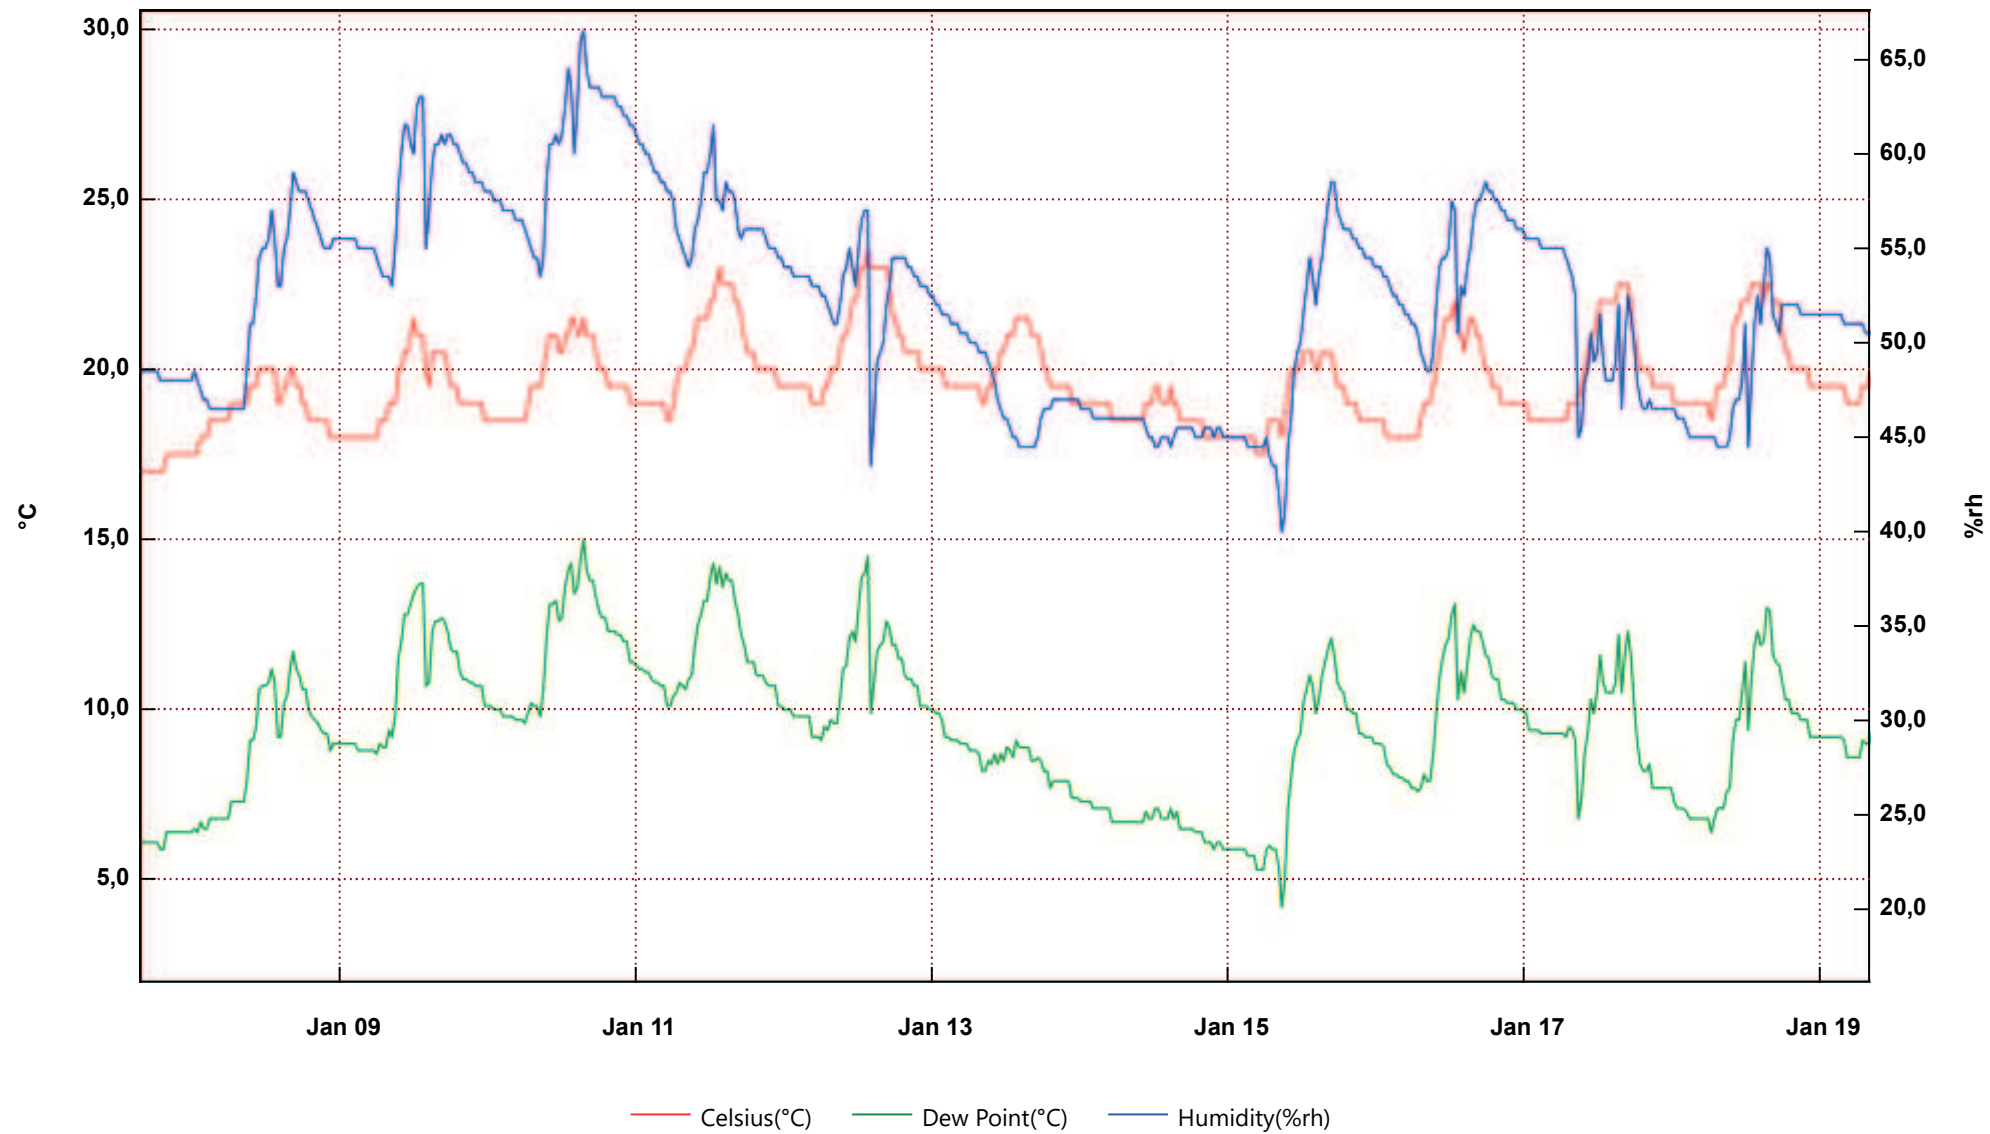

UT 111

From: domenica 7 gennaio 2018 15.33.31 - To: venerdì 19 gennaio 2018 8.09.33